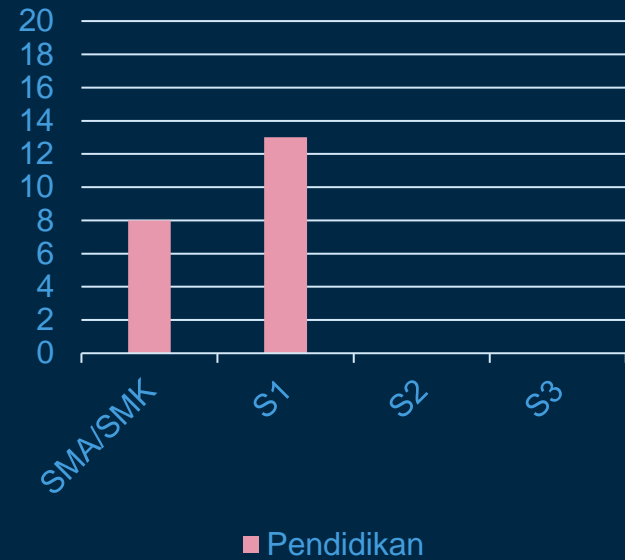

SEKRETARIAT