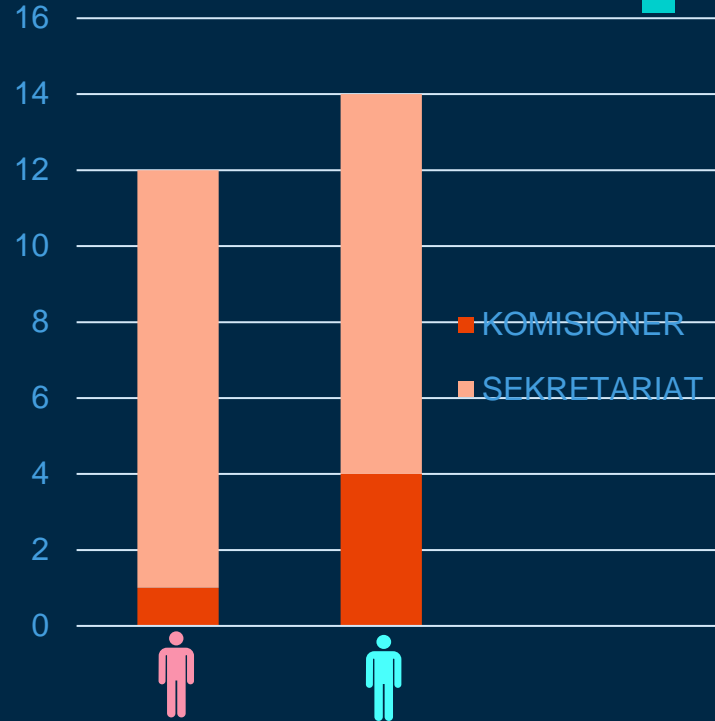

PROFIL SDM

BAWASLU KOTA BATAM

TAHUN 2023

DATA SUMBER DAYA MANUSIA

BAWASLU KOTA BATAM

LAKI-LAKI; 14

PEREMPUAN;
12

JENIS KELAMIN

PENDIDIKAN

KOMISIONER

SEKRETARIAT

BAWASLU
BADAN PENGAWAS PEMILIHAN UMUM

TERIMA KASIH

**DIVISI SUMBER DAYA MANUSIA,
ORGANISASI, PENDIDIKAN DAN PELATIHAN**

BAWASLU KOTA BATAM