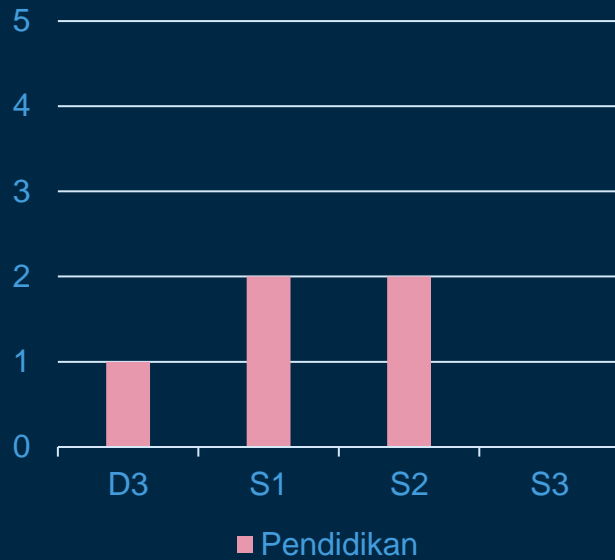

PENDIDIKAN

KOMISIONER