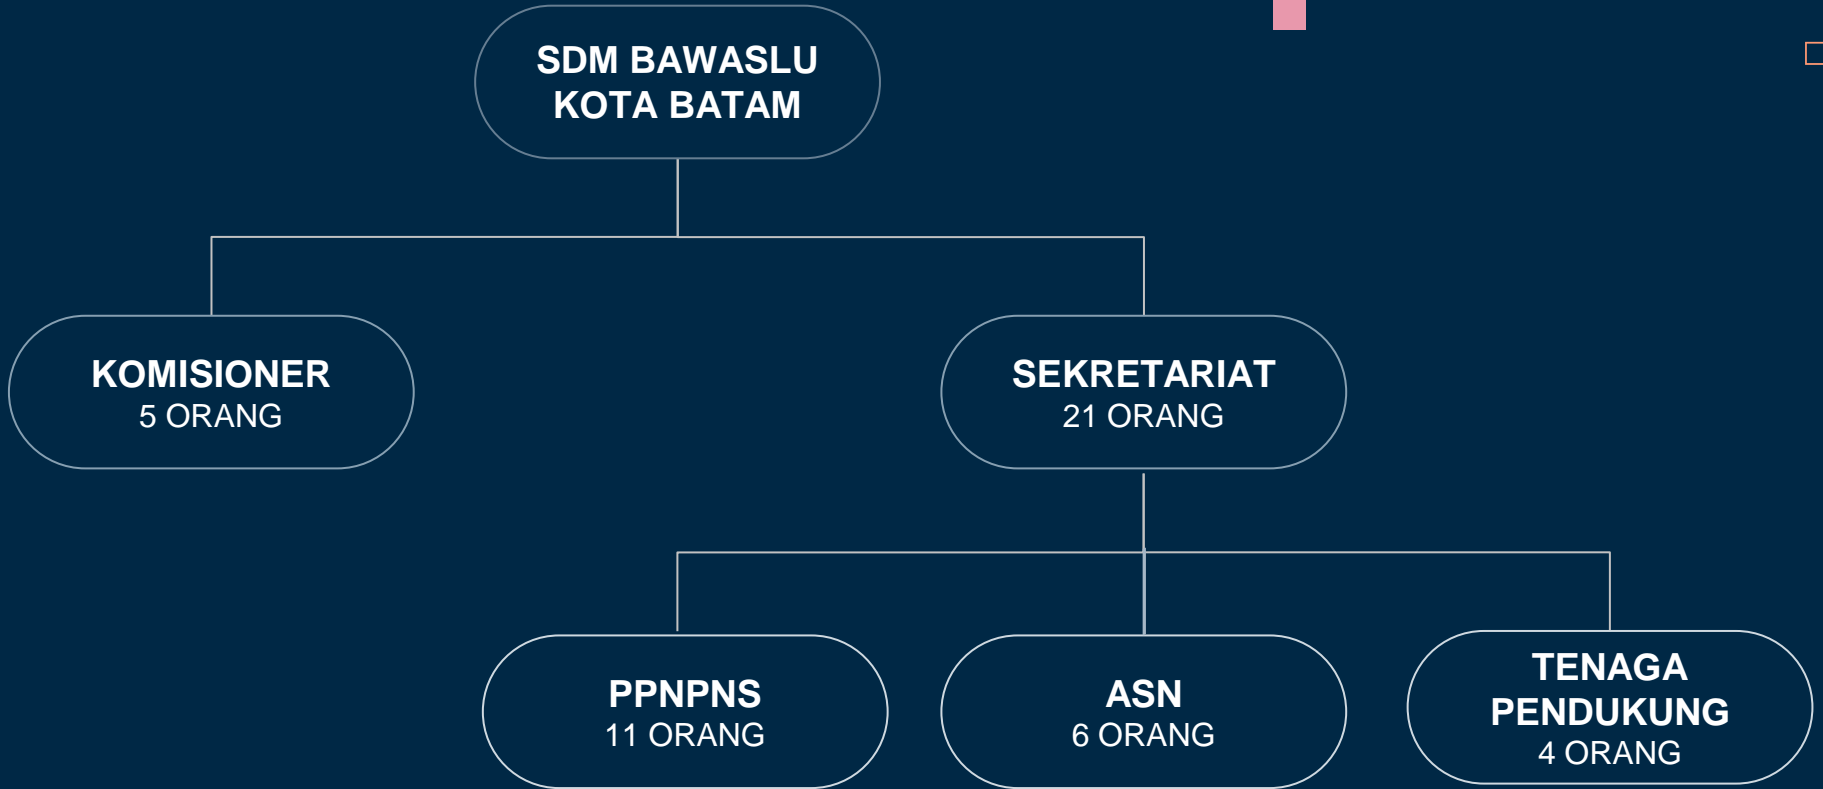

PROFIL SDM

BAWASLU KOTA BATAM

TAHUN 2023

DATA SUMBER DAYA MANUSIA

BAWASLU KOTA BATAM

LAKI-LAKI; 14

PEREMPUAN;
12

JENIS KELAMIN

PENDIDIKAN

KOMISIONER

SEKRETARIAT

BAWASLU
BADAN PENGAWAS PEMILIHAN UMUM

TERIMA KASIH

**DIVISI SUMBER DAYA MANUSIA,
ORGANISASI, PENDIDIKAN DAN PELATIHAN**

BAWASLU KOTA BATAM