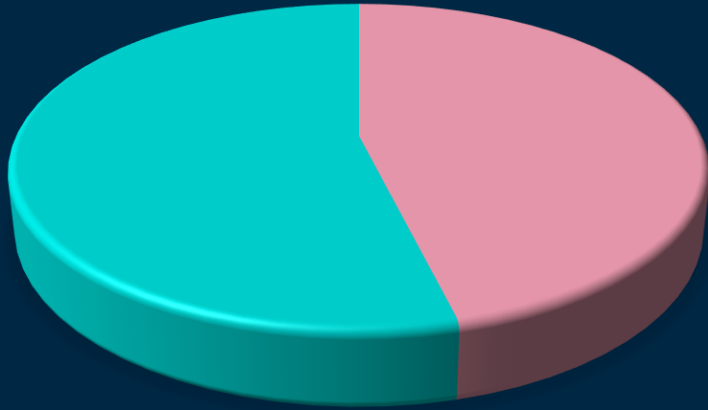

PROFIL SDM

BAWASLU KOTA BATAM

TAHUN 2023

DATA SUMBER DAYA MANUSIA

BAWASLU KOTA BATAM

LAKI-LAKI; 14

PEREMPUAN;
12

JENIS KELAMIN